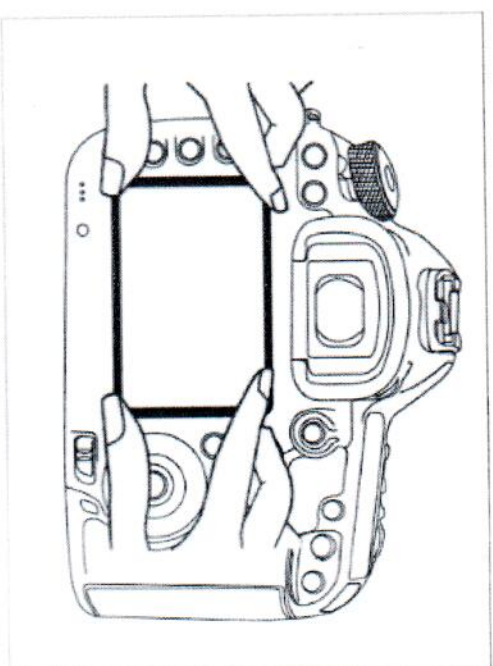

Instalace

Otevřete šachtičku

Posunutím vyklopte lupu

Lupu zaklapněte zpět

Stisknete boční části a složíte šachtičku

Sloupněte fólii ze zadní strany ochranného sklička

Zarovnejte skličko s LCD monitorem a příložením instalujte skličko

Instalace

Otevřete šachtičku

Posunutím vyklopte lupu

Lupu zaklapněte zpět

Stisknete boční části a složíte šachtičku

Sloupněte fólii ze zadní strany ochranného sklička

Zarovnejte skličko s LCD monitorem a přiložením instalujte skličko

Instalace

Otevřete šachtičku

Posunutím vyklopte lupu

Lupu zaklapněte zpět

Sisknete boční části a složíte šachtičku

Sloupněte fólii ze zadní strany ochranného sklička

Zarovnejte skličko s LCD monitorem a přiložením instalujte skličko