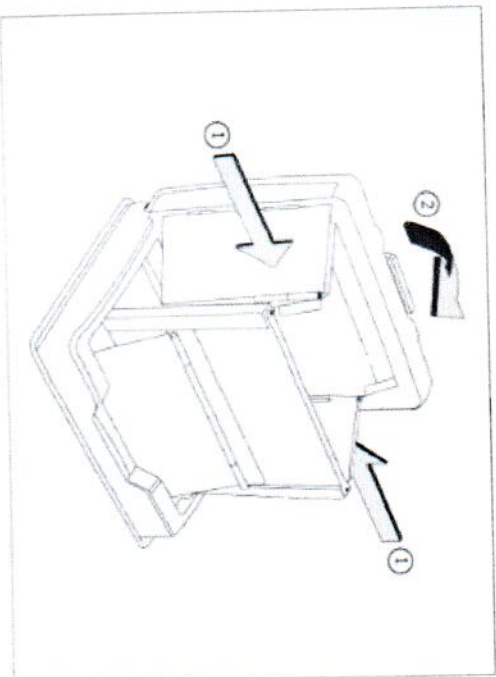

Instalace

Otevřete šachtičku

Posunutím vyklopte lupu

Lupu zaklapněte zpět

Stisknete boční části a složíte šachtičku

Sloupněte fólii ze zadní strany ochranného sklička

Zarovnejte skličko s LCD monitorem a příložením instalujte skličko

Instalace

Otevřete šachtičku

Posunutím vyklopte lupu

Lupu zaklapněte zpět

Stisknete boční části a složíte šachtičku

Sloupněte fólii ze zadní strany ochranného sklička

Zarovnejte skličko s LCD monitorem a přiložením instalujte skličko

Instalace

Otevřete šachtičku

Posunutím vyklopte lupu

Lupu zaklapněte zpět

Sisknete boční části a složíte šachtičku

Sloupněte fólii ze zadní strany ochranného sklička

Zarovnejte skličko s LCD monitorem a přiložením instalujte skličko