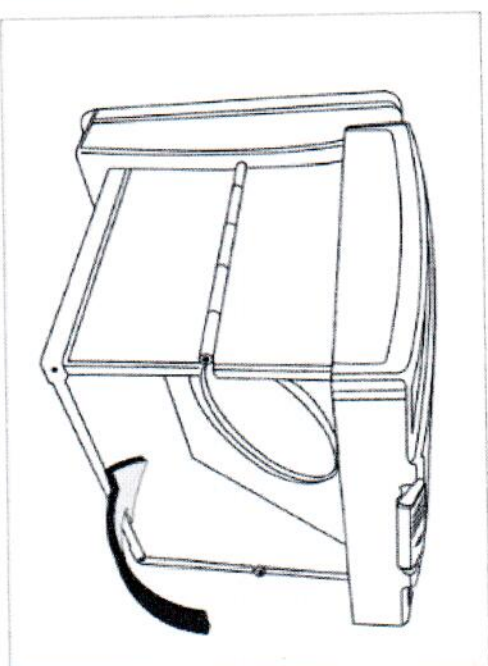

Instalace

Otevřete šachtičku

Posunutím vyklopte lupu

Lupu zaklapněte zpět

Stisknete boční části a složíte šachtičku

Sloupněte fólii ze zadní strany ochranného sklička

Zarovnejte skličko s LCD monitorem a přiložením instalujte skličko

Instalace

Otevřete šachtičku

Posunutím vyklopte lupu

Lupu zaklapněte zpět

Sisknete boční části a složíte šachtičku

Sloupněte fólii ze zadní strany ochranného sklička

Zarovnejte skličko s LCD monitorem a přiložením instalujte skličko