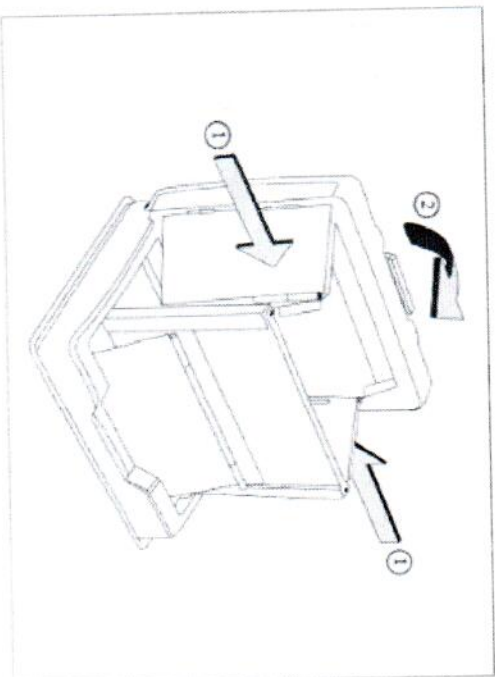

Instalace

Otevřete šachtičku

Posunutím vyklopte lupu

Lupu zaklapněte zpět

Stisknete boční části a složíte šachtičku

Sloupněte fólii ze zadní strany ochranného sklička

Zarovnejte skličko s LCD monitorem a příložením instalujte skličko

Instalace

Otevřete šachtičku

Posunutím vyklopte lupu

Lupu zaklapněte zpět

Stisknete boční části a složíte šachtičku

Sloupněte fólii ze zadní strany ochranného sklička

Zarovnejte skličko s LCD monitorem a přiložením instalujte skličko

Instalace

Otevřete šachtičku

Posunutím vyklopte lupu

Lupu zaklapněte zpět

Sisknete boční části a složíte šachtičku

Sloupněte fólii ze zadní strany ochranného sklička

Zarovnejte skličko s LCD monitorem a přiložením instalujte skličko