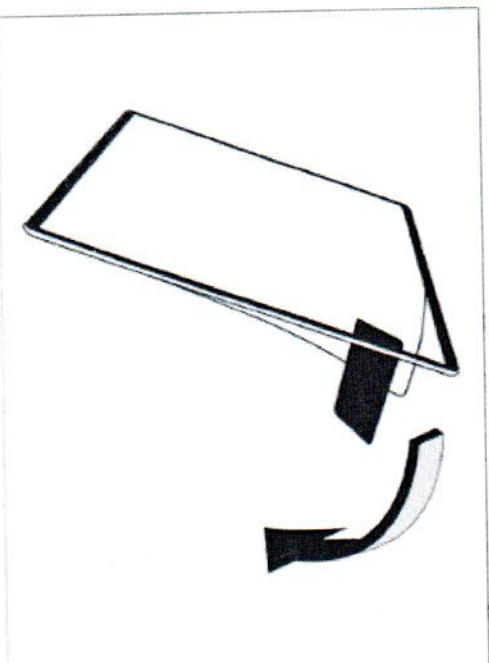

Instalace

Otevřete šachtičku

Posunutím vyklopte lupu

Lupu zaklapněte zpět

Stisknete boční části a složíte šachtičku

Sloupněte fólii ze zadní strany ochranného sklička

Zarovnejte skličko s LCD monitorem a příložením instalujte skličko

Instalace

Otevřete šachtičku

Posunutím vyklopte lupu

Lupu zaklapněte zpět

Stisknete boční části a složíte šachtičku

Sloupněte fólii ze zadní strany ochranného sklička

Zarovnejte skličko s LCD monitorem a přiložením instalujte skličko

Instalace

Otevřete šachtičku

Posunutím vyklopte lupu

Lupu zaklapněte zpět

Sisknete boční části a složíte šachtičku

Sloupněte fólii ze zadní strany ochranného sklička

Zarovnejte skličko s LCD monitorem a přiložením instalujte skličko