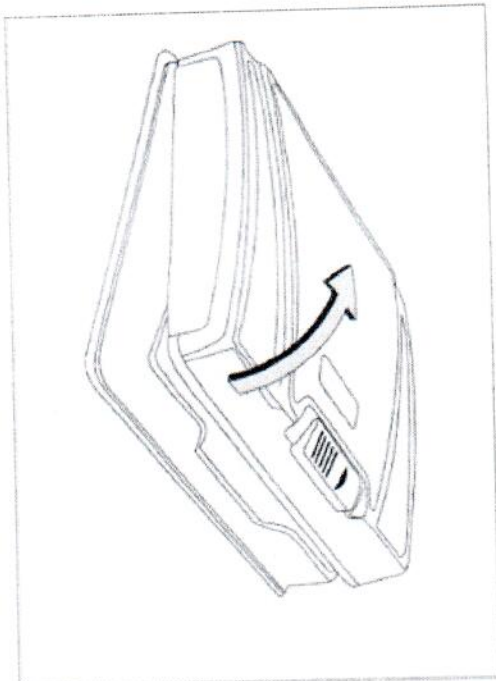

Instalace

Otevřete šachtičku

Posunutím vyklopte lupu

Lupu zaklapněte zpět

Stisknete boční části a složíte šachtičku

Sloupněte fólii ze zadní strany ochranného sklička

Zarovnejte skličko s LCD monitorem a přiložením instalujte skličko

Instalace

Otevřete šachtičku

Posunutím vyklopte lupu

Lupu zaklapněte zpět

Sisknete boční části a složíte šachtičku

Sloupněte fólii ze zadní strany ochranného sklička

Zarovnejte skličko s LCD monitorem a přiložením instalujte skličko