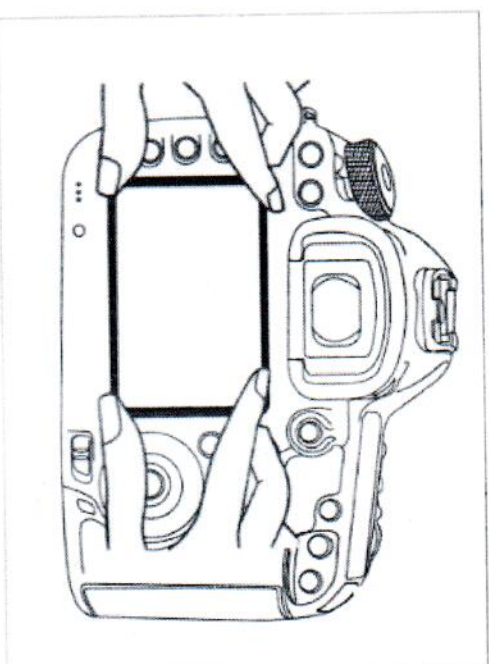

Instalace

Otevřete šachtičku

Posunutím vyklopte lupu

Lupu zaklapněte zpět

Stisknete boční části a složíte šachtičku

Sloupněte fólii ze zadní strany ochranného sklička

Zarovnejte skličko s LCD monitorem a příložením instalujte skličko

Instalace

Otevřete šachtičku

Posunutím vyklopte lupu

Lupu zaklapněte zpět

Stisknete boční části a složíte šachtičku

Sloupněte fólii ze zadní strany ochranného sklička

Zarovnejte skličko s LCD monitorem a přiložením instalujte skličko

Instalace

Otevřete šachtičku

Posunutím vyklopte lupu

Lupu zaklapněte zpět

Sisknete boční části a složíte šachtičku

Sloupněte fólii ze zadní strany ochranného sklička

Zarovnejte skličko s LCD monitorem a přiložením instalujte skličko