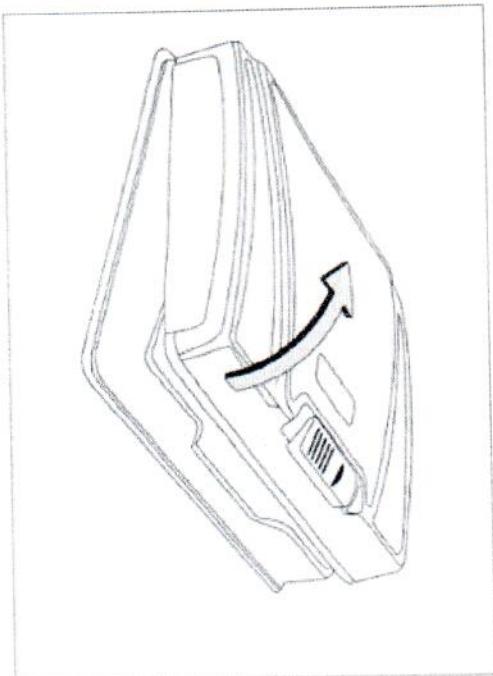

Instalace

Otevřete šachtičku

Posunutím vyklopte lupu

Lupu zaklapněte zpět

Stisknete boční části a složíte šachtičku

Sloupněte fólii ze zadní strany ochranného sklička

Zarovnejte skličko s LCD monitorem a příložením instalujte skličko

Instalace

Otevřete šachtičku

Posunutím vyklopte lupu

Lupu zaklapněte zpět

Stisknete boční části a složíte šachtičku

Sloupněte fólii ze zadní strany ochranného sklička

Zarovnejte skličko s LCD monitorem a přiložením instalujte skličko

Instalace

Otevřete šachtičku

Posunutím vyklopte lupu

Lupu zaklapněte zpět

Sisknete boční části a složíte šachtičku

Sloupněte fólii ze zadní strany ochranného sklička

Zarovnejte skličko s LCD monitorem a přiložením instalujte skličko