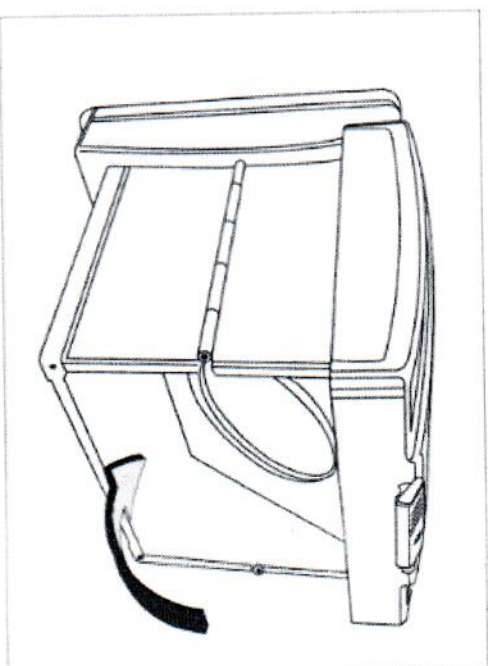

Instalace

Otevřete šachtičku

Posunutím vyklopte lupu

Lupu zaklapněte zpět

Stisknete boční části a složíte šachtičku

Sloupněte fólii ze zadní strany ochranného sklička

Zarovnejte skličko s LCD monitorem a příložením instalujte skličko

Instalace

Otevřete šachtičku

Posunutím vyklopte lupu

Lupu zaklapněte zpět

Stisknete boční části a složíte šachtičku

Sloupněte fólii ze zadní strany ochranného sklička

Zarovnejte skličko s LCD monitorem a přiložením instalujte skličko

Instalace

Otevřete šachtičku

Posunutím vyklopte lupu

Lupu zaklapněte zpět

Sisknete boční části a složíte šachtičku

Sloupněte fólii ze zadní strany ochranného sklička

Zarovnejte skličko s LCD monitorem a přiložením instalujte skličko