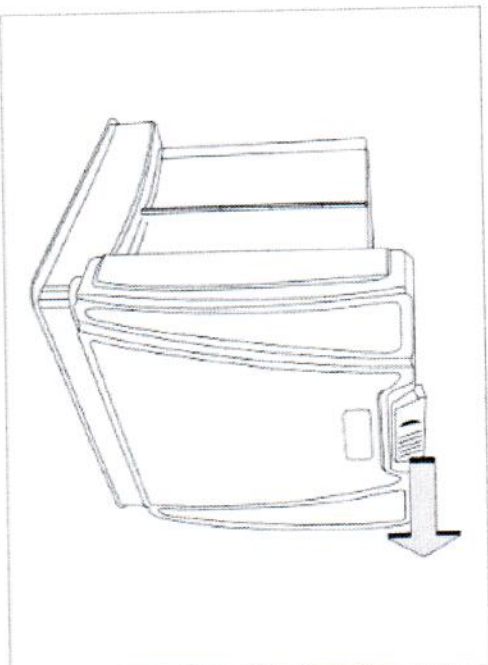

Instalace

Otevřete šachtičku

Posunutím vyklopte lupu

Lupu zaklapněte zpět

Stisknete boční části a složíte šachtičku

Sloupněte fólii ze zadní strany ochranného sklička

Zarovnejte skličko s LCD monitorem a příložením instalujte skličko

Instalace

Otevřete šachtičku

Posunutím vyklopte lupu

Lupu zaklapněte zpět

Stisknete boční části a složíte šachtičku

Sloupněte fólii ze zadní strany ochranného sklička

Zarovnejte skličko s LCD monitorem a přiložením instalujte skličko

Instalace

Otevřete šachtičku

Posunutím vyklopte lupu

Lupu zaklapněte zpět

Sisknete boční části a složíte šachtičku

Sloupněte fólii ze zadní strany ochranného sklička

Zarovnejte skličko s LCD monitorem a přiložením instalujte skličko