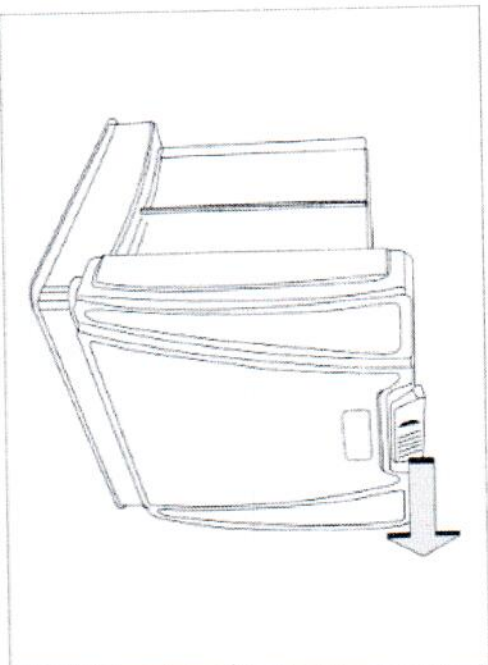

Instalace

Otevřete šachtičku

Posunutím vyklopte lupu

Lupu zaklapněte zpět

Stisknete boční části a složíte šachtičku

Sloupněte fólii ze zadní strany ochranného sklička

Zarovnejte skličko s LCD monitorem a příložením instalujte skličko

Instalace

Otevřete šachtičku

Posunutím vyklopte lupu

Lupu zaklapněte zpět

Stisknete boční části a složíte šachtičku

Sloupněte fólii ze zadní strany ochranného sklička

Zarovnejte skličko s LCD monitorem a přiložením instalujte skličko

Instalace

Otevřete šachtičku

Posunutím vyklopte lupu

Lupu zaklapněte zpět

Sisknete boční části a složíte šachtičku

Sloupněte fólii ze zadní strany ochranného sklička

Zarovnejte skličko s LCD monitorem a přiložením instalujte skličko