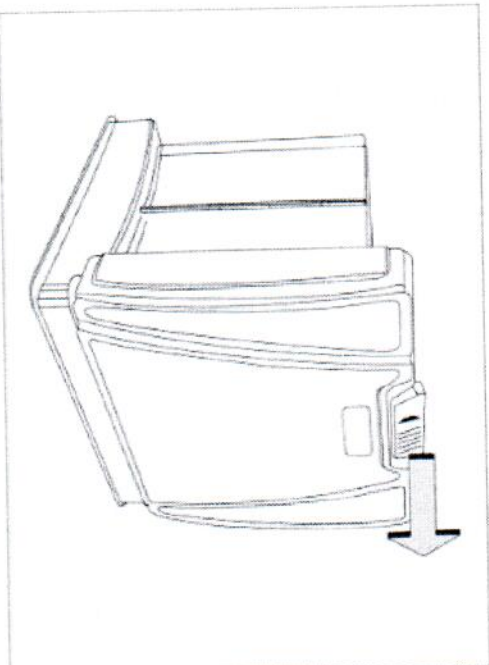

Instalace

Otevřete šachtičku

Posunutím vyklopte lupu

Lupu zaklapněte zpět

Stisknete boční části a složíte šachtičku

Sloupněte fólii ze zadní strany ochranného sklička

Zarovnejte skličko s LCD monitorem a příložením instalujte skličko

Instalace

Otevřete šachtičku

Posunutím vyklopte lupu

Lupu zaklapněte zpět

Stisknete boční části a složíte šachtičku

Sloupněte fólii ze zadní strany ochranného sklička

Zarovnejte skličko s LCD monitorem a přiložením instalujte skličko

Instalace

Otevřete šachtičku

Posunutím vyklopte lupu

Lupu zaklapněte zpět

Sisknete boční části a složíte šachtičku

Sloupněte fólii ze zadní strany ochranného sklička

Zarovnejte skličko s LCD monitorem a přiložením instalujte skličko