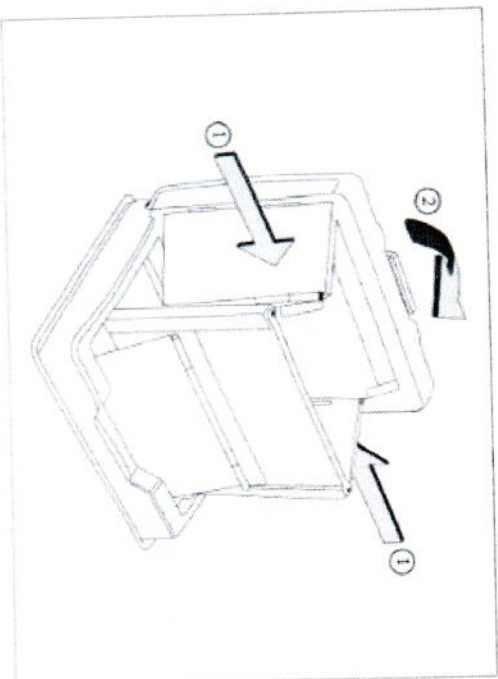

Instalace

Otevřete šachtičku

Posunutím vyklopte lupu

Lupu zaklapněte zpět

Stisknete boční části a složíte šachtičku

Sloupněte fólii ze zadní strany ochranného sklička

Zarovnejte skličko s LCD monitorem a příložením instalujte skličko

Instalace

Otevřete šachtičku

Posunutím vyklopte lupu

Lupu zaklapněte zpět

Stisknete boční části a složíte šachtičku

Sloupněte fólii ze zadní strany ochranného sklička

Zarovnejte skličko s LCD monitorem a přiložením instalujte skličko

Instalace

Otevřete šachtičku

Posunutím vyklopte lupu

Lupu zaklapněte zpět

Sisknete boční části a složíte šachtičku

Sloupněte fólii ze zadní strany ochranného sklička

Zarovnejte skličko s LCD monitorem a přiložením instalujte skličko