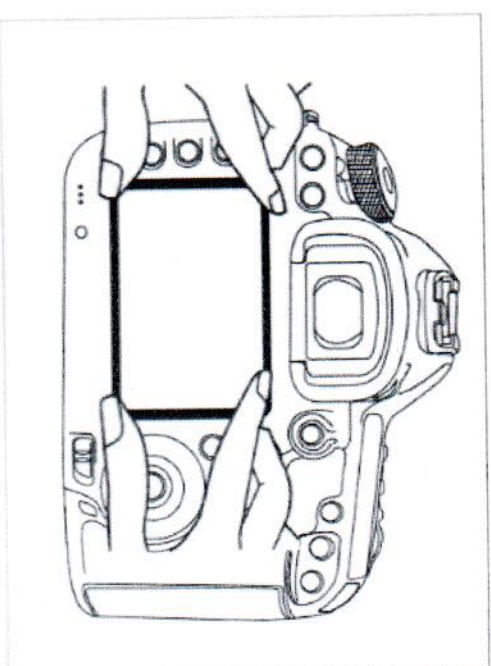

Instalace

Otevřete šachtičku

Posunutím vyklopte lupu

Lupu zaklapněte zpět

Stisknete boční části a složíte šachtičku

Sloupněte fólii ze zadní strany ochranného sklička

Zarovnejte skličko s LCD monitorem a příložením instalujte skličko

Instalace

Otevřete šachtičku

Posunutím vyklopte lupu

Lupu zaklapněte zpět

Stisknete boční části a složíte šachtičku

Sloupněte fólii ze zadní strany ochranného sklička

Zarovnejte skličko s LCD monitorem a přiložením instalujte skličko

Instalace

Otevřete šachtičku

Posunutím vyklopte lupu

Lupu zaklapněte zpět

Sisknete boční části a složíte šachtičku

Sloupněte fólii ze zadní strany ochranného sklička

Zarovnejte skličko s LCD monitorem a přiložením instalujte skličko