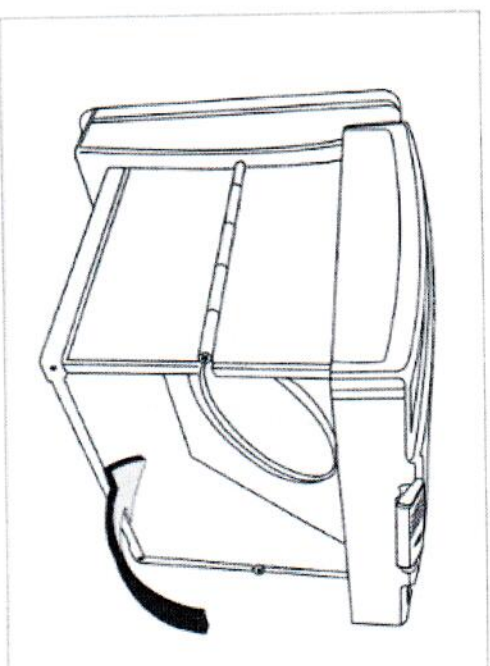

Instalace

Otevřete šachtičku

Posunutím vyklopte lupu

Lupu zaklapněte zpět

Stisknete boční části a složíte šachtičku

Sloupněte fólii ze zadní strany ochranného sklička

Zarovnejte skličko s LCD monitorem a příložením instalujte skličko

Instalace

Otevřete šachtičku

Posunutím vyklopte lupu

Lupu zaklapněte zpět

Stisknete boční části a složíte šachtičku

Sloupněte fólii ze zadní strany ochranného sklička

Zarovnejte skličko s LCD monitorem a přiložením instalujte skličko

Instalace

Otevřete šachtičku

Posunutím vyklopte lupu

Lupu zaklapněte zpět

Sisknete boční části a složíte šachtičku

Sloupněte fólii ze zadní strany ochranného sklička

Zarovnejte skličko s LCD monitorem a přiložením instalujte skličko