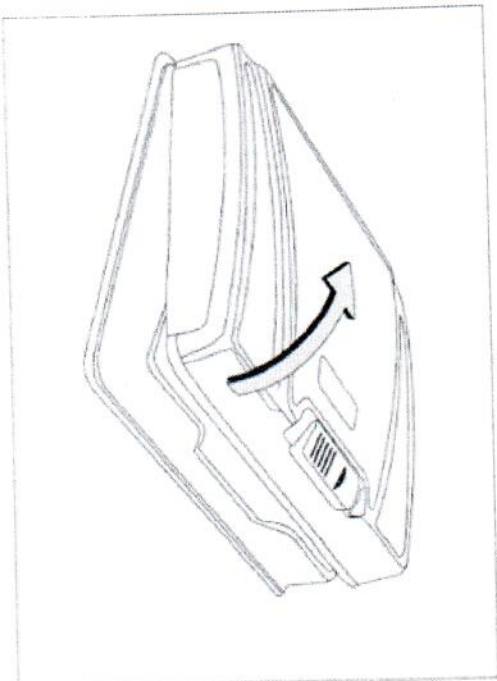

Instalace

Otevřete šachtičku

Posunutím vyklopte lupu

Lupu zaklapněte zpět

Stisknete boční části a složíte šachtičku

Sloupněte fólii ze zadní strany ochranného sklička

Zarovnejte skličko s LCD monitorem a příložením instalujte skličko

Instalace

Otevřete šachtičku

Posunutím vyklopte lupu

Lupu zaklapněte zpět

Stisknete boční části a složíte šachtičku

Sloupněte fólii ze zadní strany ochranného sklička

Zarovnejte skličko s LCD monitorem a přiložením instalujte skličko

Instalace

Otevřete šachtičku

Posunutím vyklopte lupu

Lupu zaklapněte zpět

Sisknete boční části a složíte šachtičku

Sloupněte fólii ze zadní strany ochranného sklička

Zarovnejte skličko s LCD monitorem a přiložením instalujte skličko