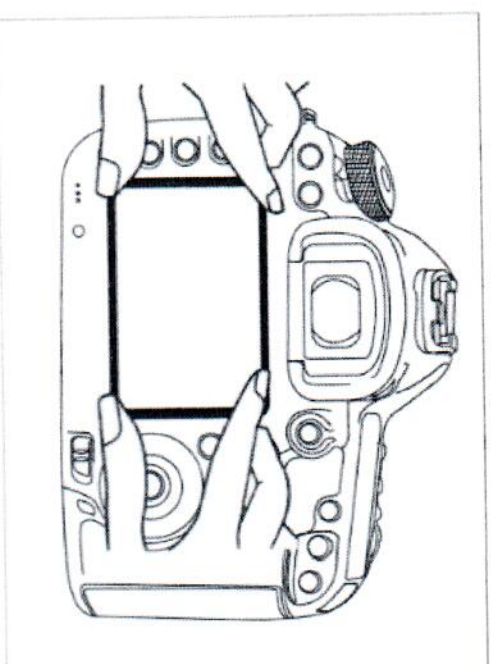

Instalace

Otevřete šachtičku

Posunutím vyklopte lupu

Lupu zaklapněte zpět

Sisknete boční části a složíte šachtičku

Sloupněte fólii ze zadní strany ochranného sklička

Zarovnejte skličko s LCD monitorem a přiložením instalujte skličko

Instalace

Otevřete šachtičku

Posunutím vyklopte lupu

Lupu zaklapněte zpět

Stisknete boční části a složíte šachtičku

Sloupněte fólii ze zadní strany ochranného sklička

Zarovnejte skličko s LCD monitorem a přiložením instalujte skličko