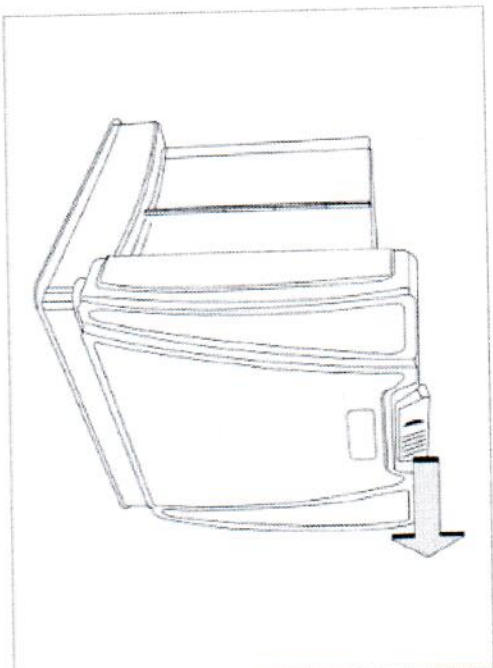

Instalace

Otevřete šachtičku

Posunutím vyklopte lupu

Lupu zaklapněte zpět

Stisknete boční části a složíte šachtičku

Sloupněte fólii ze zadní strany ochranného sklička

Zarovnejte skličko s LCD monitorem a příložením instalujte skličko

Instalace

Otevřete šachtičku

Posunutím vyklopte lupu

Lupu zaklapněte zpět

Stisknete boční části a složíte šachtičku

Sloupněte fólii ze zadní strany ochranného sklička

Zarovnejte skličko s LCD monitorem a přiložením instalujte skličko

Instalace

Otevřete šachtičku

Posunutím vyklopte lupu

Lupu zaklapněte zpět

Sisknete boční části a složíte šachtičku

Sloupněte fólii ze zadní strany ochranného sklička

Zarovnejte skličko s LCD monitorem a přiložením instalujte skličko