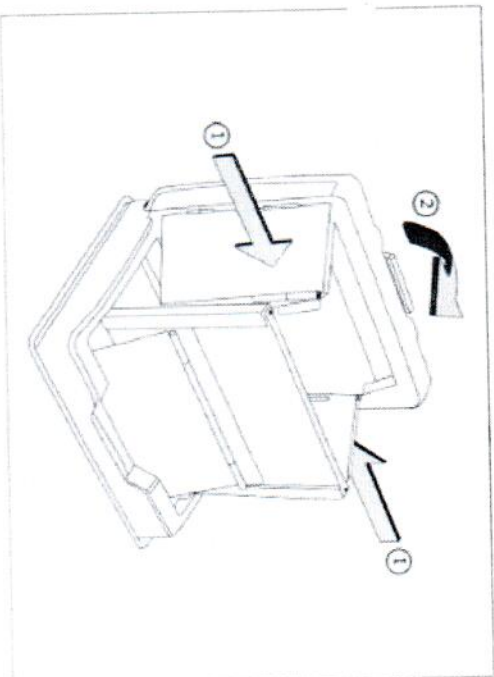

Instalace

Otevřete šachtičku

Posunutím vyklopte lupu

Lupu zaklapněte zpět

Stisknete boční části a složíte šachtičku

Sloupněte fólii ze zadní strany ochranného sklička

Zarovnejte skličko s LCD monitorem a příložením instalujte skličko

Instalace

Otevřete šachtičku

Posunutím vyklopte lupu

Lupu zaklapněte zpět

Stisknete boční části a složíte šachtičku

Sloupněte fólii ze zadní strany ochranného sklička

Zarovnejte skličko s LCD monitorem a přiložením instalujte skličko

Instalace

Otevřete šachtičku

Posunutím vyklopte lupu

Lupu zaklapněte zpět

Sisknete boční části a složíte šachtičku

Sloupněte fólii ze zadní strany ochranného sklička

Zarovnejte skličko s LCD monitorem a přiložením instalujte skličko