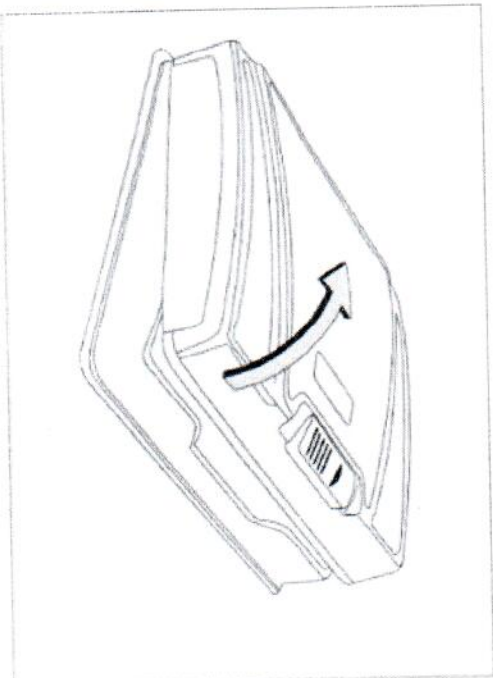

Instalace

Otevřete šachtičku

Posunutím vyklopte lupu

Lupu zaklapněte zpět

Stisknete boční části a složíte šachtičku

Sloupněte fólii ze zadní strany ochranného sklička

Zarovnejte skličko s LCD monitorem a příložením instalujte skličko

Instalace

Otevřete šachtičku

Posunutím vyklopte lupu

Lupu zaklapněte zpět

Stisknete boční části a složíte šachtičku

Sloupněte fólii ze zadní strany ochranného sklička

Zarovnejte skličko s LCD monitorem a přiložením instalujte skličko

Instalace

Otevřete šachtičku

Posunutím vyklopte lupu

Lupu zaklapněte zpět

Sisknete boční části a složíte šachtičku

Sloupněte fólii ze zadní strany ochranného sklička

Zarovnejte skličko s LCD monitorem a přiložením instalujte skličko