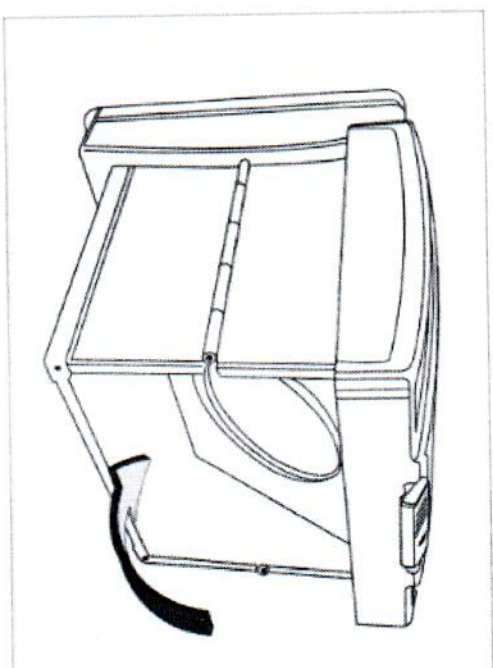

Instalace

Otevřete šachtičku

Posunutím vyklopte lupu

Lupu zaklapněte zpět

Stisknete boční části a složíte šachtičku

Sloupněte fólii ze zadní strany ochranného sklička

Zarovnejte skličko s LCD monitorem a příložením instalujte skličko

Instalace

Otevřete šachtičku

Posunutím vyklopte lupu

Lupu zaklapněte zpět

Stisknete boční části a složíte šachtičku

Sloupněte fólii ze zadní strany ochranného sklička

Zarovnejte skličko s LCD monitorem a přiložením instalujte skličko

Instalace

Otevřete šachtičku

Posunutím vyklopte lupu

Lupu zaklapněte zpět

Sisknete boční části a složíte šachtičku

Sloupněte fólii ze zadní strany ochranného sklička

Zarovnejte skličko s LCD monitorem a přiložením instalujte skličko