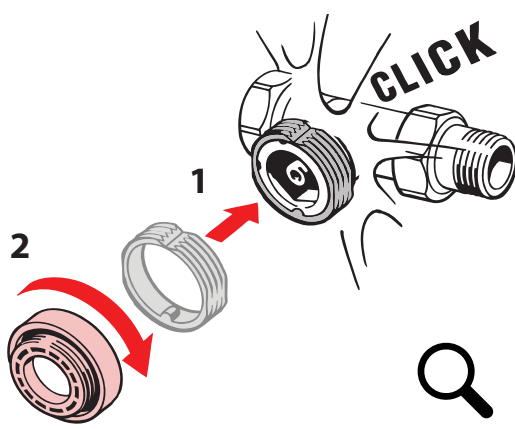

RAV

014G0250