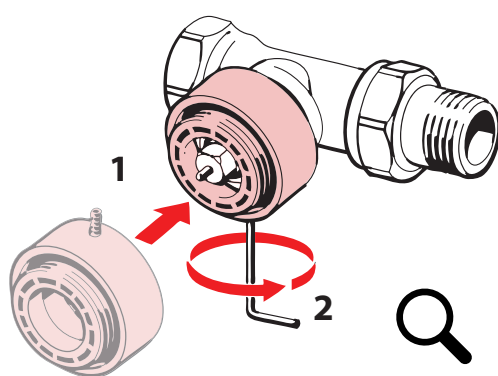

RA

014G0251