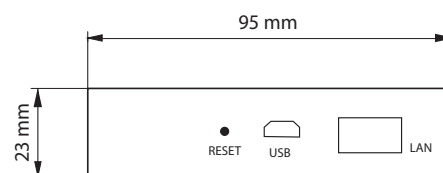

Technické specifikace

Brána Danfoss Ally™	
Funkce zařízení	Brána inteligentní domácnosti
Doporučené použití	Obytné prostory (stupeň znečištění 2)
Použití	Radiátory, teplovodní podlahové vytápění
LED kontrolky (zelené)	Napájení/Stav, Připojení k síti
Tlačítko	Stisknutím resetovacího tlačítka na 5 sekund obnovíte tovární nastavení.
Zdroj napájení	5 V DC
Adaptér	110–240 V AC, 5 V / 1 A DC
Spotřeba energie / Standby	< 5 W / < 2 W
Drátová komunikace	Port 10/100M Ethernet (RJ45, LAN)
Bezdrátová komunikace	ZigBee/IEEE 802.15.4
Přenosová frekvence / Výkon	2,4 GHz / < 20 dBm (79 mW)
Dosah přenosu v otevřeném prostoru	300 m venku při přímočarém šíření
Aktualizace firmwaru	Podpora aktualizací prostřednictvím OTA (over the air)
Provozní teplota	-10 až 55 °C
Skladovací teplota	-20 až 60 °C
Velikost	95 x 95 x 23 mm
Třída krytí	20
Integrace	Amazon Alexa, Google Assistant, Partner API
Osvědčení, označení atd.	

Rozměry

Danfoss s.r.o.

Heating Segment • danfoss.cz • +420 228 887 666 • E-mail: zakaznickyservis@danfoss.com

Danfoss nepřijímá odpovědnost za případné chyby v katalogích, brožurách a dalších tiskových materiálech. Danfoss si vyhrazuje právo změnit své výrobky bez předchozího upozornění. To se týká také výrobků již objednaných za předpokladu, že takové změny nevyžadují dodatečné úpravy již dohodnutých podmínek. Všechny ochranné známky uvedené v tomto materiálu jsou majetkem příslušných společností. Danfoss a všechny logotypy Danfoss jsou chráněnými obchodními značkami Danfoss A/S. Všechna práva vyhrazena.